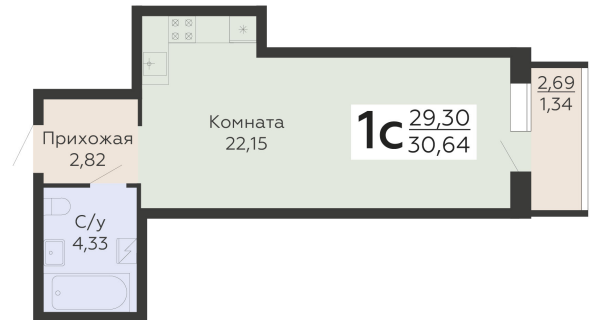

ЖИЛОЙ КОМПЛЕКС

НИКИТИНСКИЕ САДЫ

Подъезд 2

1-комнатная  
(студия)

<https://www.rzv.ru/choice-flat/flat-6925835/>

г. Воронеж, Воронеж, ул. Покровская, 19

№ квартиры: 513

Этаж: 17

Площадь: 30.64 кв. м.

**Стоимость м2: 135 700**

**Стоимость: 4 157 848**

Действительно на: 26.06.2026

### Расположение на этаже