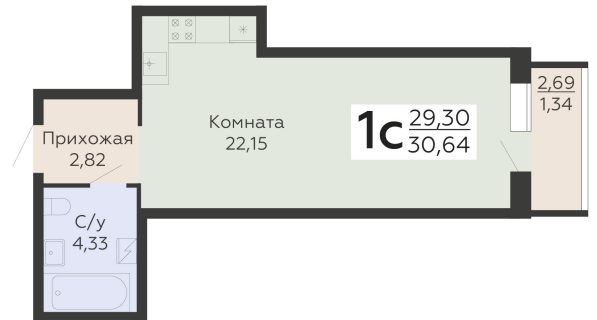

ЖИЛОЙ КОМПЛЕКС

НИКИТИНСКИЕ САДЫ

Подъезд 2

1-комнатная
(студия)

<https://www.rzv.ru/choice-flat/flat-6925835/>

г. Воронеж, Воронеж, ул. Покровская, 19

№ квартиры: 513

Этаж: 17

Площадь: 30.64 кв. м.

Стоимость м2: 134 700

Стоимость: 4 127 208

Действительно на: 06.05.2026

Расположение на этаже

Расположение на генплане

развитие

RZV.RU