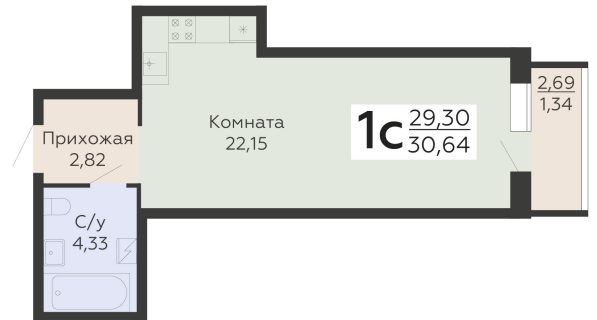

ЖИЛОЙ КОМПЛЕКС

НИКИТИНСКИЕ САДЫ

Подъезд 2

1-комнатная
(студия)

<https://www.rzv.ru/choice-flat/flat-6925834/>

г. Воронеж, Воронеж, ул. Покровская, 19

№ квартиры: 498

Этаж: 16

Площадь: 30.64 кв. м.

Стоимость м2: 135 700

Стоимость: 4 157 848

Действительно на: 26.06.2026

Расположение на этаже

Расположение на генплане

развитие

RZV.RU