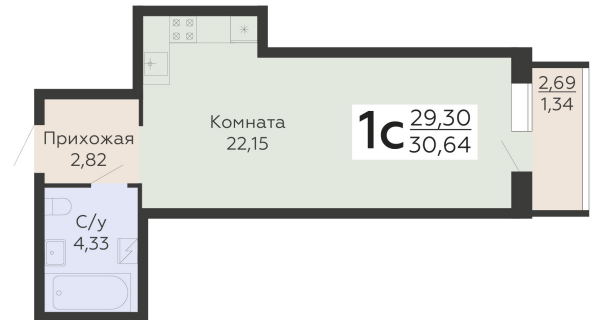

ЖИЛОЙ КОМПЛЕКС

НИКИТИНСКИЕ САДЫ

Подъезд 2

1-комнатная
(студия)

<https://www.rzv.ru/choice-flat/flat-6925834/>

г. Воронеж, Воронеж, ул. Покровская, 19

№ квартиры: 498

Этаж: 16

Площадь: 30.64 кв. м.

Стоимость м2: 134 700

Стоимость: 4 127 208

Действительно на: 06.05.2026

Расположение на этаже

Расположение на генплане

развитие

RZV.RU