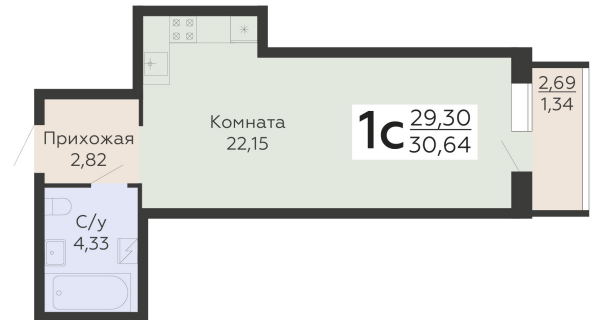

ЖИЛОЙ КОМПЛЕКС

НИКИТИНСКИЕ САДЫ

Подъезд 2

1-комнатная
(студия)

<https://www.rzv.ru/choice-flat/flat-6925833/>

г. Воронеж, Воронеж, ул. Покровская, 19

№ квартиры: 483

Этаж: 15

Площадь: 30.64 кв. м.

Стоимость м2: 134 700

Стоимость: 4 127 208

Действительно на: 06.05.2026

Расположение на этаже

Расположение на генплане

развитие

RZV.RU