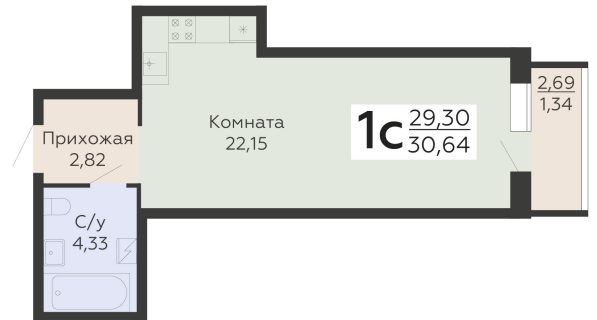

ЖИЛОЙ КОМПЛЕКС

НИКИТИНСКИЕ САДЫ

Подъезд 2

1-комнатная
(студия)

<https://www.rzv.ru/choice-flat/flat-6925833/>

г. Воронеж, Воронеж, ул. Покровская, 19

№ квартиры: 483

Этаж: 15

Площадь: 30.64 кв. м.

Стоимость м2: 135 700

Стоимость: 4 157 848

Действительно на: 26.06.2026

Расположение на этаже

Расположение на генплане

развитие

RZV.RU