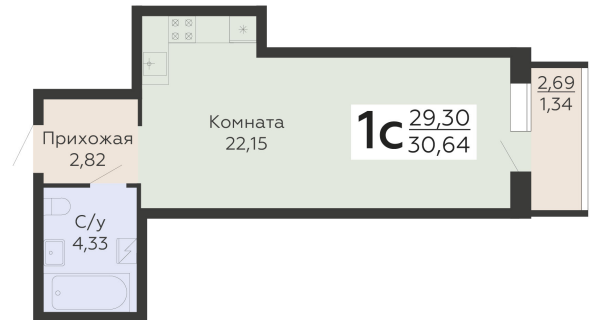

ЖИЛОЙ КОМПЛЕКС

НИКИТИНСКИЕ САДЫ

Подъезд 2

1-комнатная  
(студия)

<https://www.rzv.ru/choice-flat/flat-6925832/>

г. Воронеж, Воронеж, ул. Покровская, 19

№ квартиры: 423

Этаж: 11

Площадь: 30.64 кв. м.

**Стоимость м2: 134 700**

**Стоимость: 4 127 208**

Действительно на: 06.05.2026

### Расположение на этаже