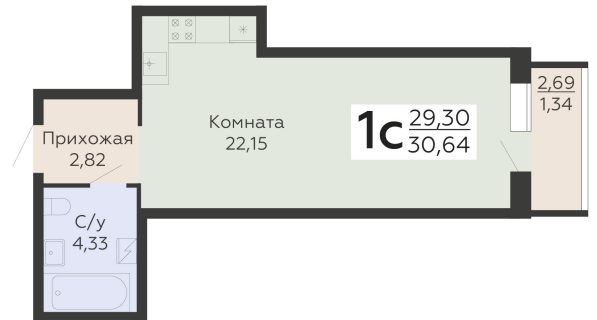

ЖИЛОЙ КОМПЛЕКС

НИКИТИНСКИЕ САДЫ

Подъезд 2

1-комнатная
(студия)

<https://www.rzv.ru/choice-flat/flat-6925832/>

г. Воронеж, Воронеж, ул. Покровская, 19

№ квартиры: 423

Этаж: 11

Площадь: 30.64 кв. м.

Стоимость м2: 135 700

Стоимость: 4 157 848

Действительно на: 26.06.2026

Расположение на этаже

Расположение на генплане

развитие

RZV.RU