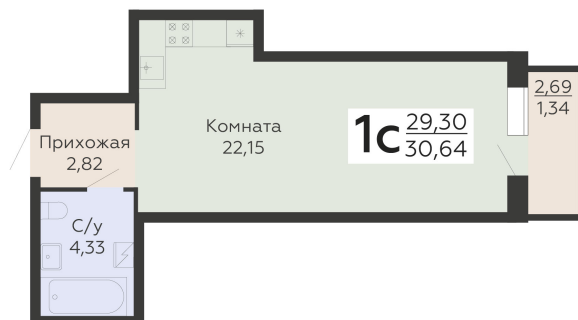

ЖИЛОЙ КОМПЛЕКС

НИКИТИНСКИЕ САДЫ

Подъезд 2

1-комнатная
(студия)

<https://www.rzv.ru/choice-flat/flat-6925831/>

г. Воронеж, Воронеж, ул. Покровская, 19

№ квартиры: 408

Этаж: 10

Площадь: 30.64 кв. м.

Стоимость м2: 134 700

Стоимость: 4 127 208

Действительно на: 06.05.2026

Расположение на этаже

Расположение на генплане

развитие

RZV.RU