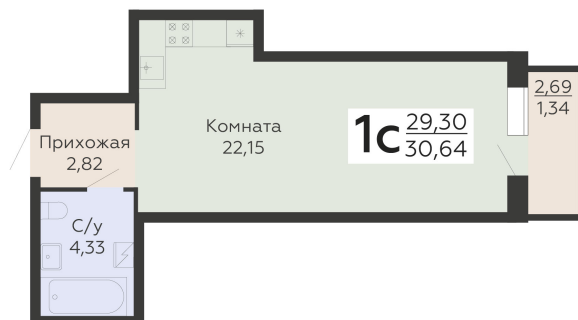

ЖИЛОЙ КОМПЛЕКС

НИКИТИНСКИЕ САДЫ

Подъезд 2

1-комнатная
(студия)

<https://www.rzv.ru/choice-flat/flat-6925830/>

г. Воронеж, Воронеж, ул. Покровская, 19

№ квартиры: 393

Этаж: 9

Площадь: 30.64 кв. м.

Стоимость м2: 135 700

Стоимость: 4 157 848

Действительно на: 26.06.2026

Расположение на этаже

Расположение на генплане

развитие

RZV.RU