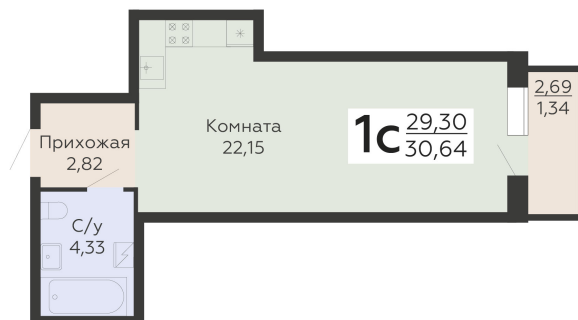

ЖИЛОЙ КОМПЛЕКС

НИКИТИНСКИЕ САДЫ

Подъезд 2

1-комнатная
(студия)

<https://www.rzv.ru/choice-flat/flat-6925829/>

г. Воронеж, Воронеж, ул. Покровская, 19

№ квартиры: 378

Этаж: 8

Площадь: 30.64 кв. м.

Стоимость м2: 135 700

Стоимость: 4 157 848

Действительно на: 26.06.2026

Расположение на этаже

Расположение на генплане

развитие

RZV.RU