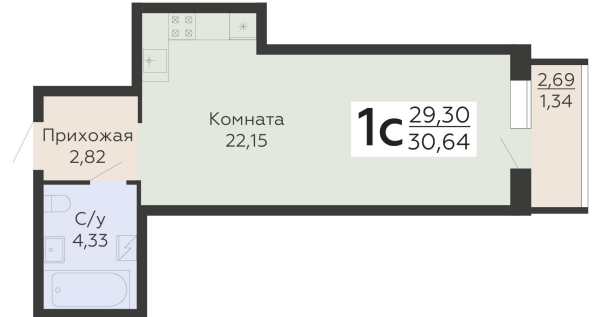

ЖИЛОЙ КОМПЛЕКС

НИКИТИНСКИЕ САДЫ

Подъезд 2

1-комнатная
(студия)

<https://www.rzv.ru/choice-flat/flat-6925829/>

г. Воронеж, г. Воронеж, ул. Покровская, 19

№ квартиры: 378

Этаж: 8

Площадь: 30.64 кв. м.

Стоимость м2: 133 200

Стоимость: 4 081 248

Действительно на: 22.03.2026

Расположение на этаже

Расположение на генплане

развитие

RZV.RU