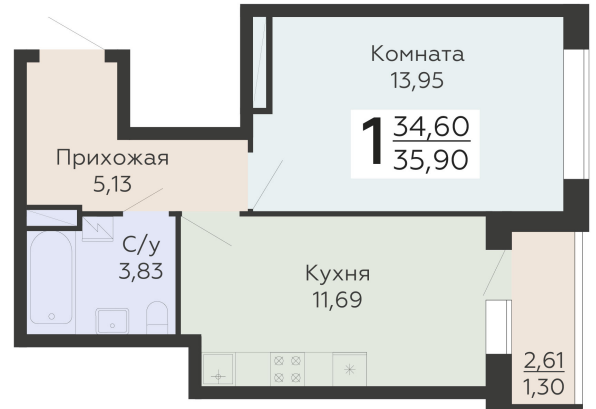

ЖИЛОЙ КОМПЛЕКС

НИКИТИНСКИЕ САДЫ

Подъезд 2

1-комнатная
квартира

<https://www.rzv.ru/choice-flat/flat-6925828/>

г. Воронеж, Воронеж, ул. Покровская, 19

№ квартиры: 542

Этаж: 19

Площадь: 35.9 кв. м.

Стоимость м2: 129 300

Стоимость: 4 641 870

Действительно на: 06.05.2026

Расположение на этаже

Расположение на генплане

развитие

RZV.RU