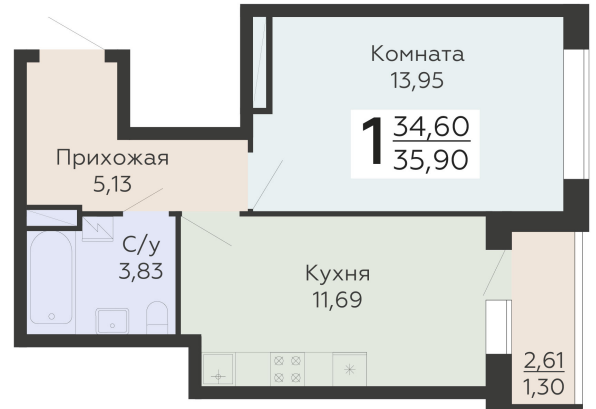

ЖИЛОЙ КОМПЛЕКС

НИКИТИНСКИЕ САДЫ

Подъезд 2

1-комнатная
квартира

<https://www.rzv.ru/choice-flat/flat-6925826/>

г. Воронеж, Воронеж, ул. Покровская, 19

№ квартиры: 512

Этаж: 17

Площадь: 35.9 кв. м.

Стоимость м2: 129 300

Стоимость: 4 641 870

Действительно на: 06.05.2026

Расположение на этаже

Расположение на генплане

развитие

RZV.RU