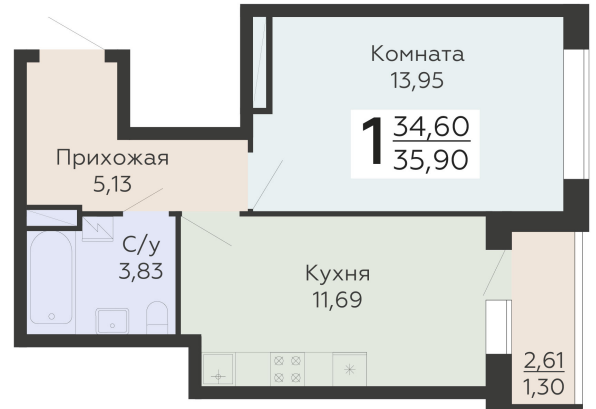

ЖИЛОЙ КОМПЛЕКС

НИКИТИНСКИЕ САДЫ

Подъезд 2

1-комнатная  
квартира

<https://www.rzv.ru/choice-flat/flat-6925824/>

г. Воронеж, Воронеж, ул. Покровская, 19

№ квартиры: 482

Этаж: 15

Площадь: 35.9 кв. м.

**Стоимость м2: 130 300**

**Стоимость: 4 677 770**

Действительно на: 26.06.2026

### Расположение на этаже