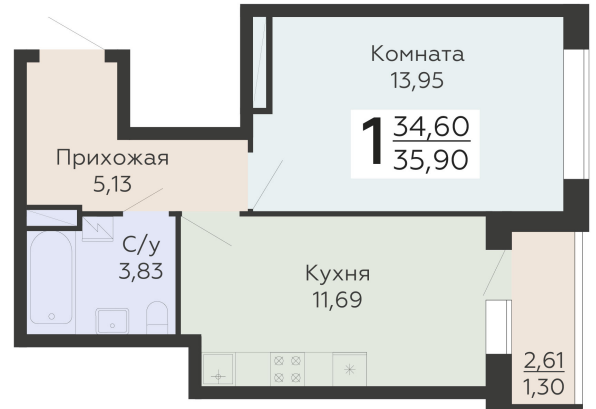

ЖИЛОЙ КОМПЛЕКС

НИКИТИНСКИЕ САДЫ

Подъезд 2

1-комнатная
квартира

<https://www.rzv.ru/choice-flat/flat-6925824/>

г. Воронеж, Воронеж, ул. Покровская, 19

№ квартиры: 482

Этаж: 15

Площадь: 35.9 кв. м.

Стоимость м2: 129 300

Стоимость: 4 641 870

Действительно на: 06.05.2026

Расположение на этаже

Расположение на генплане

развитие

RZV.RU