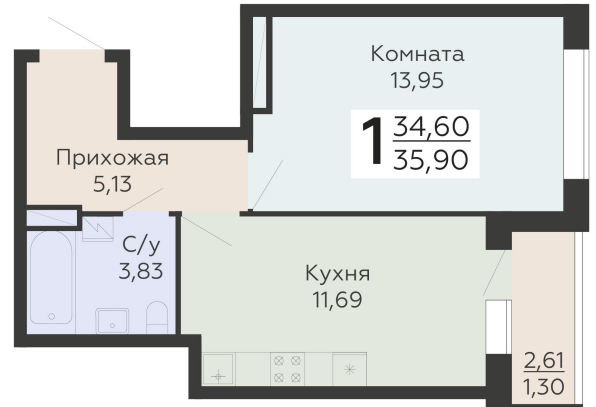

ЖИЛОЙ КОМПЛЕКС

НИКИТИНСКИЕ САДЫ

Подъезд 2

1-комнатная
квартира

<https://www.rzv.ru/choice-flat/flat-6925823/>

г. Воронеж, Воронеж, ул. Покровская, 19

№ квартиры: 467

Этаж: 14

Площадь: 35.9 кв. м.

Стоимость м2: 130 300

Стоимость: 4 677 770

Действительно на: 26.06.2026

Расположение на этаже

Расположение на генплане

развитие

RZV.RU