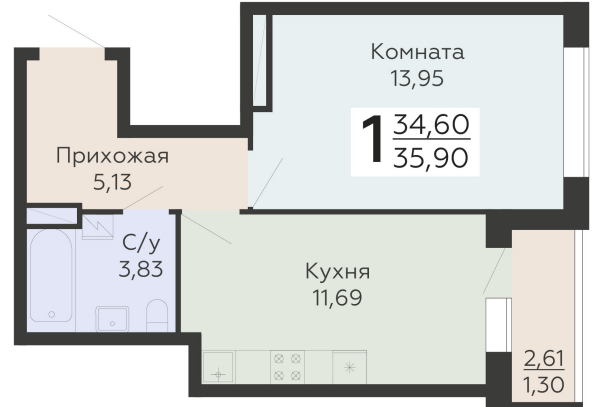

ЖИЛОЙ КОМПЛЕКС

НИКИТИНСКИЕ САДЫ

Подъезд 2

1-комнатная
квартира

<https://www.rzv.ru/choice-flat/flat-6925815/>

г. Воронеж, Воронеж, ул. Покровская, 19

№ квартиры: 437

Этаж: 12

Площадь: 35.9 кв. м.

Стоимость м2: 130 300

Стоимость: 4 677 770

Действительно на: 26.06.2026

Расположение на этаже

Расположение на генплане

развитие

RZV.RU