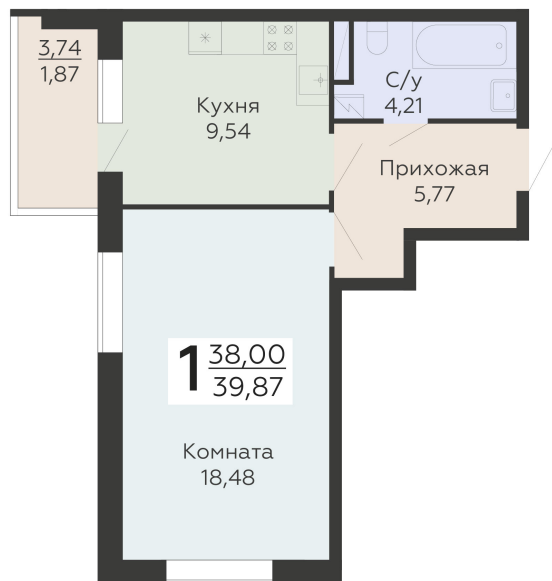

ЖИЛОЙ КОМПЛЕКС

НИКИТИНСКИЕ САДЫ

Подъезд 1

1-комнатная
квартира

<https://www.rzv.ru/choice-flat/flat-6925798/>

г. Воронеж, Воронеж, ул. Покровская, 19

№ квартиры: 264

Этаж: 19

Площадь: 39.87 кв. м.

Стоимость м2: 125 200

Стоимость: 4 991 724

Действительно на: 26.06.2026

Расположение на этаже

Расположение на генплане

развитие

RZV.RU