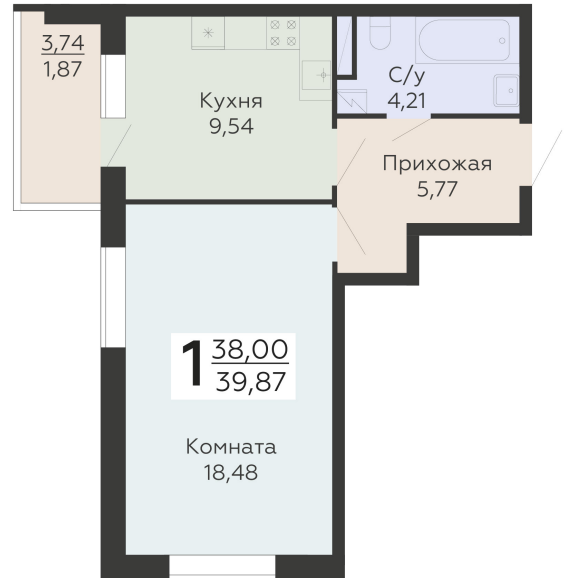

ЖИЛОЙ КОМПЛЕКС

НИКИТИНСКИЕ САДЫ

Подъезд 1

1-комнатная
квартира

<https://www.rzv.ru/choice-flat/flat-6925794/>

г. Воронеж, Воронеж, ул. Покровская, 19

№ квартиры: 204

Этаж: 15

Площадь: 39.87 кв. м.

Стоимость м2: 127 700

Стоимость: 5 091 399

Действительно на: 26.06.2026

Расположение на этаже

Расположение на генплане

развитие

RZV.RU