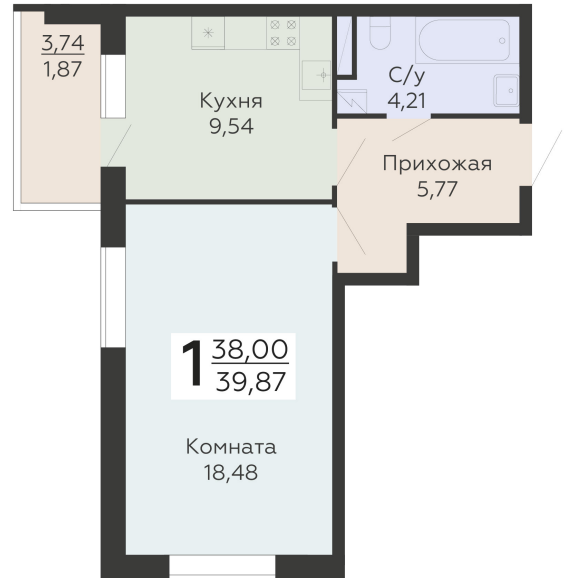

ЖИЛОЙ КОМПЛЕКС

НИКИТИНСКИЕ САДЫ

Подъезд 1

1-комнатная
квартира

<https://www.rzv.ru/choice-flat/flat-6925794/>

г. Воронеж, Воронеж, ул. Покровская, 19

№ квартиры: 204

Этаж: 15

Площадь: 39.87 кв. м.

Стоимость м2: 126 700

Стоимость: 5 051 529

Действительно на: 06.05.2026

Расположение на этаже

Расположение на генплане

развитие

RZV.RU