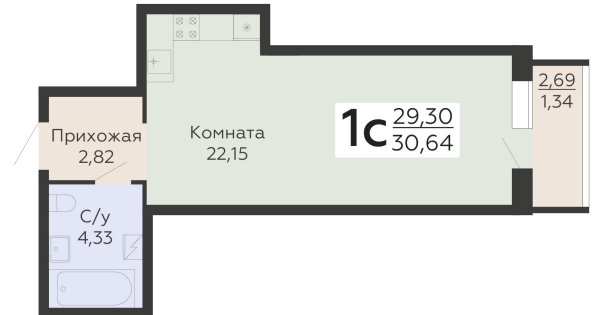

ЖИЛОЙ КОМПЛЕКС

НИКИТИНСКИЕ САДЫ

Подъезд 1

1-комнатная
(студия)

<https://www.rzv.ru/choice-flat/flat-6925788/>

г. Воронеж, Воронеж, ул. Покровская, 19

№ квартиры: 259

Этаж: 19

Площадь: 30.64 кв. м.

Стоимость м2: 135 700

Стоимость: 4 157 848

Действительно на: 26.06.2026

Расположение на этаже

Расположение на генплане

развитие

RZV.RU