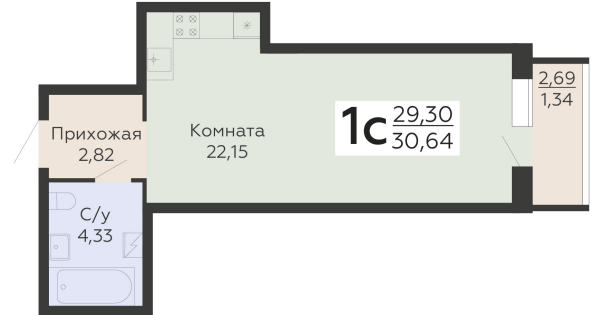

ЖИЛОЙ КОМПЛЕКС

НИКИТИНСКИЕ САДЫ

Подъезд 1

1-комнатная  
(студия)

<https://www.rzv.ru/choice-flat/flat-6925788/>

г. Воронеж, Воронеж, ул. Покровская, 19

№ квартиры: 259

Этаж: 19

Площадь: 30.64 кв. м.

**Стоимость м2: 134 700**

**Стоимость: 4 127 208**

Действительно на: 06.05.2026

### Расположение на этаже