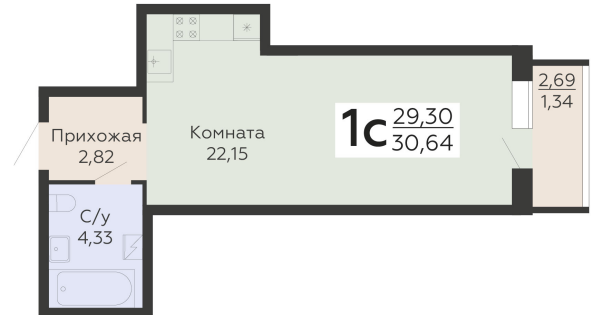

ЖИЛОЙ КОМПЛЕКС

НИКИТИНСКИЕ САДЫ

Подъезд 1

1-комнатная  
(студия)

<https://www.rzv.ru/choice-flat/flat-6925787/>

г. Воронеж, Воронеж, ул. Покровская, 19

№ квартиры: 244

Этаж: 18

Площадь: 30.64 кв. м.

**Стоимость м2: 135 700**

**Стоимость: 4 157 848**

Действительно на: 26.06.2026

### Расположение на этаже