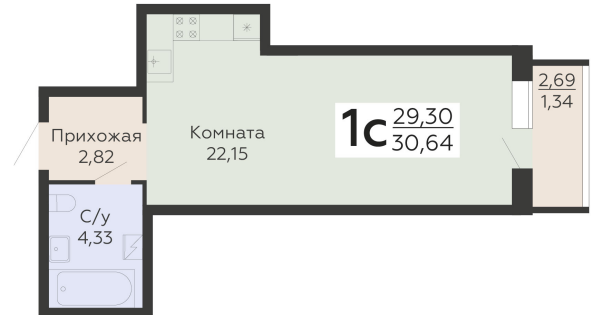

ЖИЛОЙ КОМПЛЕКС

НИКИТИНСКИЕ САДЫ

Подъезд 1

1-комнатная
(студия)

<https://www.rzv.ru/choice-flat/flat-6925786/>

г. Воронеж, Воронеж, ул. Покровская, 19

№ квартиры: 229

Этаж: 17

Площадь: 30.64 кв. м.

Стоимость м2: 135 700

Стоимость: 4 157 848

Действительно на: 26.06.2026

Расположение на этаже

Расположение на генплане

развитие

RZV.RU