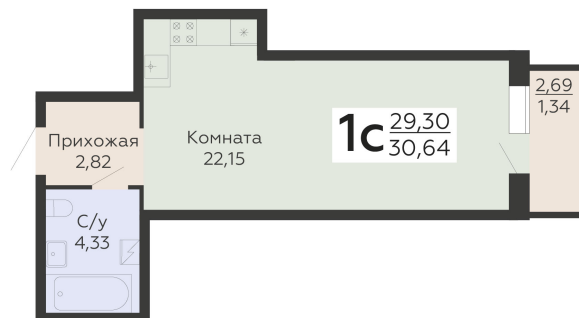

ЖИЛОЙ КОМПЛЕКС

НИКИТИНСКИЕ САДЫ

Подъезд 1

1-комнатная
(студия)

<https://www.rzv.ru/choice-flat/flat-6925786/>

г. Воронеж, г. Воронеж, ул. Покровская, 19

№ квартиры: 229

Этаж: 17

Площадь: 30.64 кв. м.

Стоимость м2: 133 200

Стоимость: 4 081 248

Действительно на: 22.03.2026

Расположение на этаже

Расположение на генплане

развитие

RZV.RU