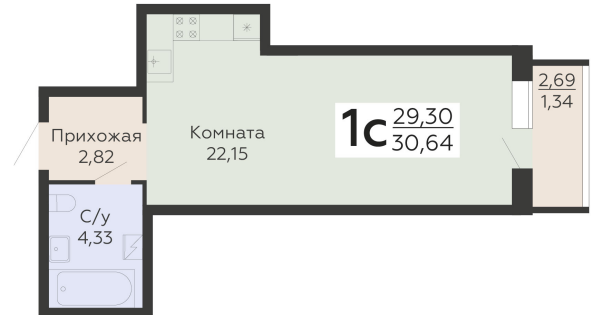

ЖИЛОЙ КОМПЛЕКС

НИКИТИНСКИЕ САДЫ

Подъезд 1

1-комнатная
(студия)

<https://www.rzv.ru/choice-flat/flat-6925785/>

г. Воронеж, Воронеж, ул. Покровская, 19

№ квартиры: 199

Этаж: 15

Площадь: 30.64 кв. м.

Стоимость м2: 134 700

Стоимость: 4 127 208

Действительно на: 06.05.2026

Расположение на этаже

Расположение на генплане

развитие

RZV.RU