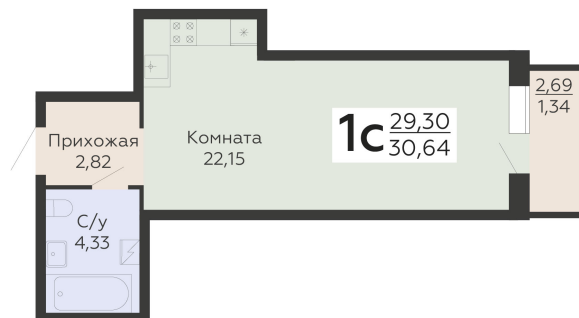

ЖИЛОЙ КОМПЛЕКС

НИКИТИНСКИЕ САДЫ

Подъезд 1

1-комнатная  
(студия)

<https://www.rzv.ru/choice-flat/flat-6925785/>

г. Воронеж, Воронеж, ул. Покровская, 19

№ квартиры: 199

Этаж: 15

Площадь: 30.64 кв. м.

**Стоимость м2: 135 700**

**Стоимость: 4 157 848**

Действительно на: 26.06.2026

### Расположение на этаже