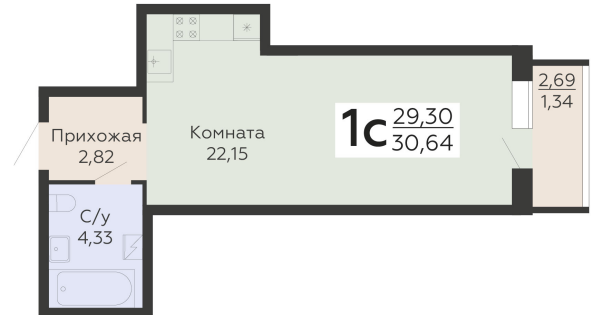

ЖИЛОЙ КОМПЛЕКС

НИКИТИНСКИЕ САДЫ

Подъезд 1

1-комнатная
(студия)

<https://www.rzv.ru/choice-flat/flat-6925784/>

г. Воронеж, Воронеж, ул. Покровская, 19

№ квартиры: 154

Этаж: 12

Площадь: 30.64 кв. м.

Стоимость м2: 135 700

Стоимость: 4 157 848

Действительно на: 26.06.2026

Расположение на этаже

Расположение на генплане

развитие

RZV.RU