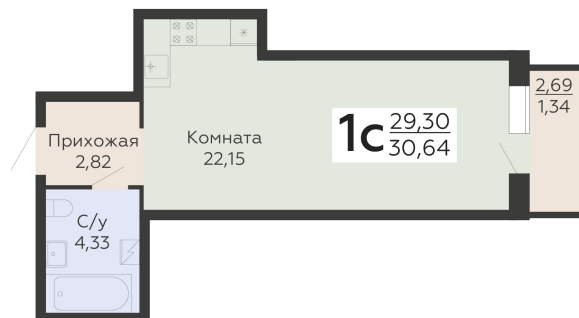

ЖИЛОЙ КОМПЛЕКС

НИКИТИНСКИЕ САДЫ

Подъезд 1

1-комнатная
(студия)

<https://www.rzv.ru/choice-flat/flat-6925783/>

г. Воронеж, Воронеж, ул. Покровская, 19

№ квартиры: 139

Этаж: 11

Площадь: 30.64 кв. м.

Стоимость м2: 135 700

Стоимость: 4 157 848

Действительно на: 26.06.2026

Расположение на этаже

Расположение на генплане

развитие

RZV.RU