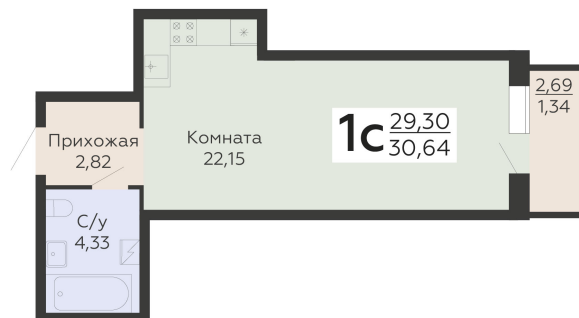

ЖИЛОЙ КОМПЛЕКС

НИКИТИНСКИЕ САДЫ

Подъезд 1

1-комнатная
(студия)

<https://www.rzv.ru/choice-flat/flat-6925783/>

г. Воронеж, Воронеж, ул. Покровская, 19

№ квартиры: 139

Этаж: 11

Площадь: 30.64 кв. м.

Стоимость м2: 134 700

Стоимость: 4 127 208

Действительно на: 06.05.2026

Расположение на этаже

Расположение на генплане

развитие

RZV.RU