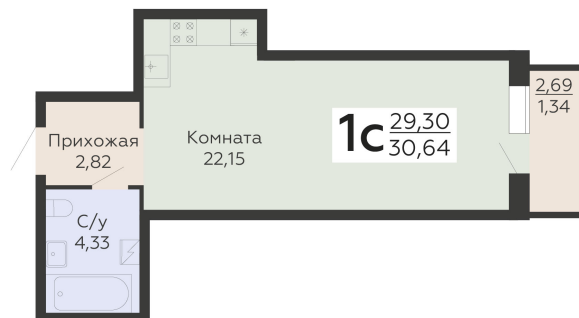

ЖИЛОЙ КОМПЛЕКС

НИКИТИНСКИЕ САДЫ

Подъезд 1

1-комнатная
(студия)

<https://www.rzv.ru/choice-flat/flat-6925782/>

г. Воронеж, Воронеж, ул. Покровская, 19

№ квартиры: 124

Этаж: 10

Площадь: 30.64 кв. м.

Стоимость м2: 134 700

Стоимость: 4 127 208

Действительно на: 06.05.2026

Расположение на этаже

Расположение на генплане

развитие

RZV.RU