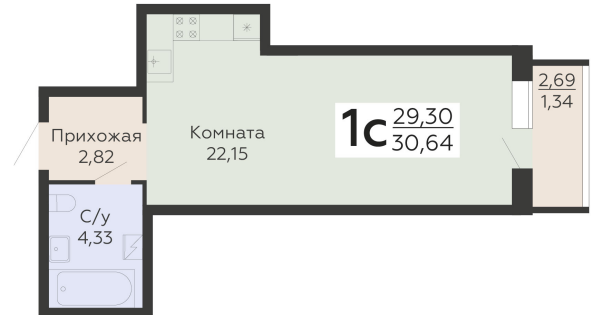

ЖИЛОЙ КОМПЛЕКС

НИКИТИНСКИЕ САДЫ

Подъезд 1

1-комнатная
(студия)

<https://www.rzv.ru/choice-flat/flat-6925781/>

г. Воронеж, Воронеж, ул. Покровская, 19

№ квартиры: 109

Этаж: 9

Площадь: 30.64 кв. м.

Стоимость м2: 134 700

Стоимость: 4 127 208

Действительно на: 06.05.2026

Расположение на этаже

Расположение на генплане

развитие

RZV.RU