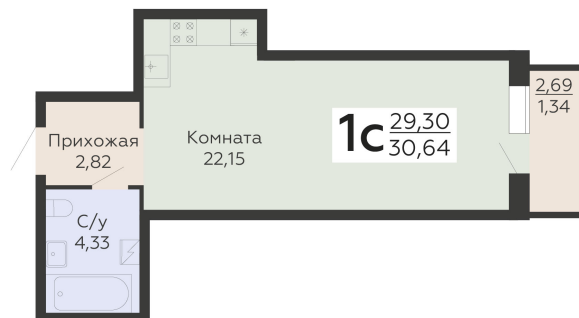

ЖИЛОЙ КОМПЛЕКС

НИКИТИНСКИЕ САДЫ

Подъезд 1

1-комнатная  
(студия)

<https://www.rzv.ru/choice-flat/flat-6925781/>

г. Воронеж, Воронеж, ул. Покровская, 19

№ квартиры: 109

Этаж: 9

Площадь: 30.64 кв. м.

**Стоимость м2: 135 700**

**Стоимость: 4 157 848**

Действительно на: 26.06.2026

### Расположение на этаже