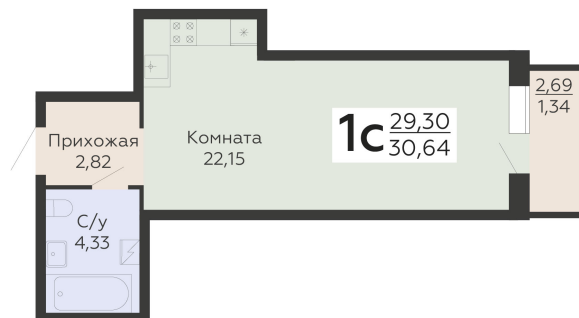

ЖИЛОЙ КОМПЛЕКС

НИКИТИНСКИЕ САДЫ

Подъезд 1

1-комнатная  
(студия)

<https://www.rzv.ru/choice-flat/flat-6925779/>

г. Воронеж, Воронеж, ул. Покровская, 19

№ квартиры: 169

Этаж: 13

Площадь: 30.64 кв. м.

**Стоимость м2: 134 700**

**Стоимость: 4 127 208**

Действительно на: 06.05.2026

### Расположение на этаже