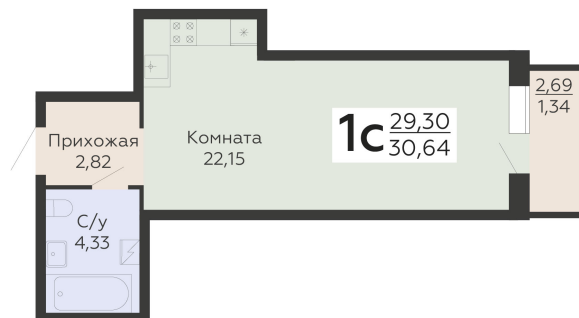

ЖИЛОЙ КОМПЛЕКС

НИКИТИНСКИЕ САДЫ

Подъезд 1

1-комнатная
(студия)

<https://www.rzv.ru/choice-flat/flat-6925779/>

г. Воронеж, Воронеж, ул. Покровская, 19

№ квартиры: 169

Этаж: 13

Площадь: 30.64 кв. м.

Стоимость м2: 135 700

Стоимость: 4 157 848

Действительно на: 26.06.2026

Расположение на этаже

Расположение на генплане

развитие

RZV.RU