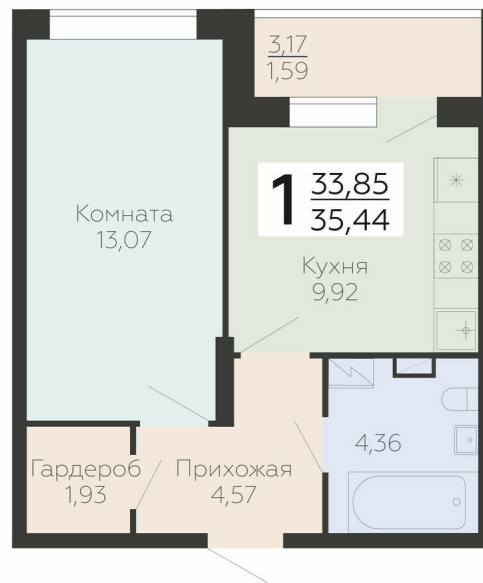

<https://www.rzv.ru/choice-flat/flat-6925585/>

г. Воронеж, Воронеж, ул. Березовая роща, 1с

№ квартиры: 282

Этаж: 20

Площадь: 35.44 кв. м.

Стоимость м2: 202 200

Стоимость: 7 165 968

Действительно на: 26.06.2026

Расположение на этаже

Расположение на генплане