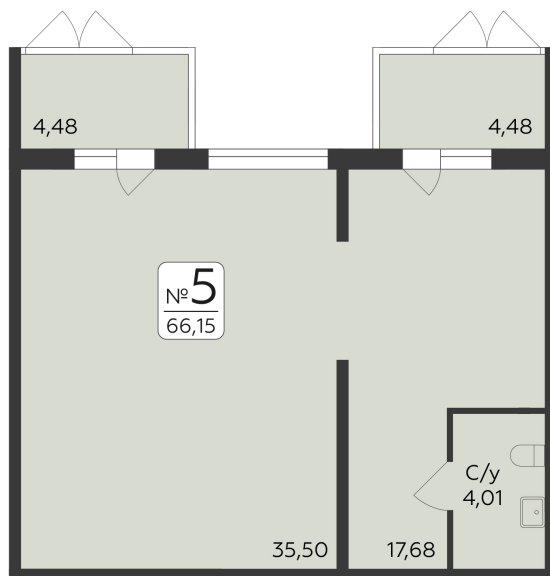

<https://www.rzv.ru/choice-flat/flat-6925177/>

г. дер. Лупполово, Ленинградская обл.,
Всеволожский район, пос. Юкковское, д.
Лупполово, ул. Центральная

№ квартиры: 5

Этаж: 1

Площадь: 66.15 кв. м.

Стоимость м2: 172 500

Стоимость: 11 410 875

Действительно на: 26.06.2026

Расположение на этаже

Расположение на генплане