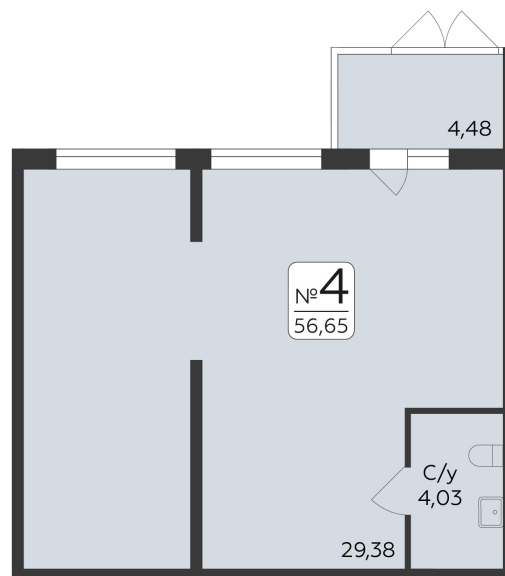

<https://www.rzv.ru/choice-flat/flat-6925176/>

г. дер. Лупполово, Ленинградская обл.,
Всеволожский район, пос. Юкковское, д.
Лупполово, ул. Центральная

№ квартиры: 4

Этаж: 1

Площадь: 56,65 кв. м.

Стоимость м2: 172 500

Стоимость: 9 772 125

Действительно на: 26.06.2026

Расположение на этаже

Расположение на генплане