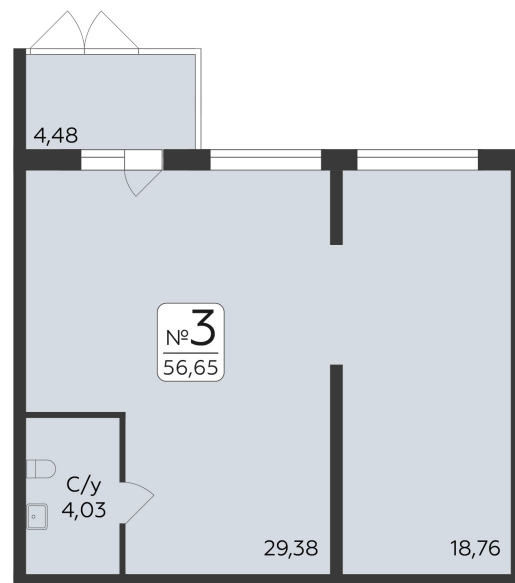

<https://www.rzv.ru/choice-flat/flat-6925175/>

г. дер. Лупполово, Ленинградская обл.,
Всеволожский район, пос. Юкковское, д.
Лупполово, ул. Центральная

№ квартиры: 3

Этаж: 1

Площадь: 56,65 кв. м.

Стоимость м2: 172 500

Стоимость: 9 772 125

Действительно на: 26.06.2026

Расположение на этаже

Расположение на генплане