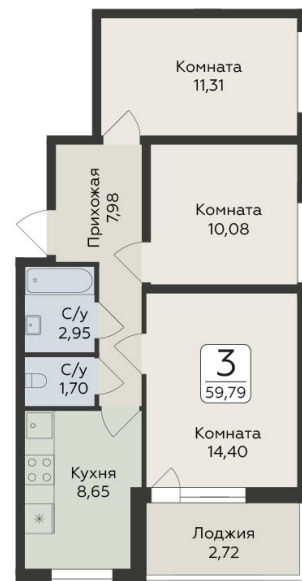

<https://www.rzv.ru/choice-flat/flat-6924841/>

г. дер. Лупполово, Ленинградская обл., д.

Лупполово, ул. Центральная

№ квартиры: 321

Этаж: 1

Площадь: 59.79 кв. м.

Стоимость м2: 110 900

Стоимость: 6 630 711

Действительно на: 06.05.2026

Расположение на этаже

Расположение на генплане