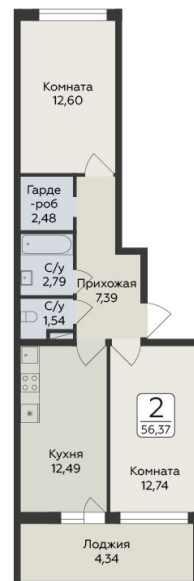

<https://www.rzv.ru/choice-flat/flat-6924824/>

г. дер. Лупполово, Ленинградская обл.,
Всеволожский район, пос. Юкковское, д.
Лупполово, ул. Центральная

№ квартиры: 342

Этаж: 4

Площадь: 56.37 кв. м.

Стоимость м2: 131 800

Стоимость: 7 429 566

Действительно на: 26.06.2026

Расположение на этаже

Расположение на генплане