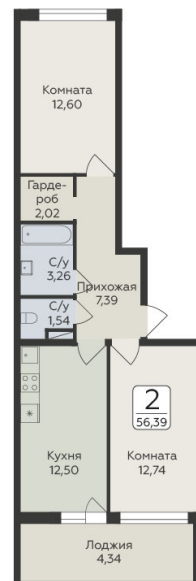

<https://www.rzv.ru/choice-flat/flat-6924804/>

г. дер. Лупполово, Ленинградская обл., д.

Лупполово, ул. Центральная

№ квартиры: 238

Этаж: 8

Площадь: 56.39 кв. м.

Стоимость м2: 131 750

Стоимость: 7 429 383

Действительно на: 06.05.2026

Расположение на этаже

Расположение на генплане