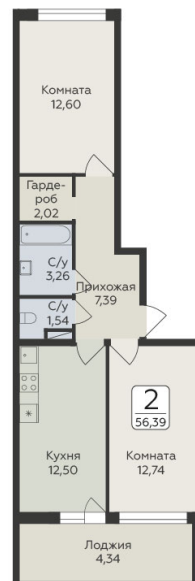

<https://www.rzv.ru/choice-flat/flat-6924804/>

г. дер. Лупполово, Ленинградская обл.,  
Всеволожский район, пос. Юкковское, д.  
Лупполово, ул. Центральная

№ квартиры: 238

Этаж: 8

Площадь: 56.39 кв. м.

**Стоимость м2: 133 750**

### Расположение на этаже