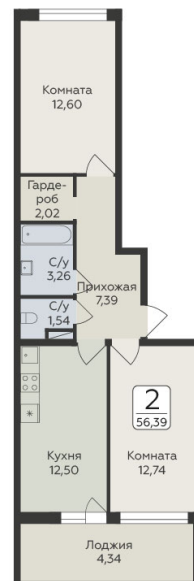

<https://www.rzv.ru/choice-flat/flat-6924803/>

г. дер. Лупполово, Ленинградская обл.,
Всеволожский район, пос. Юкковское, д.
Лупполово, ул. Центральная

№ квартиры: 222

Этаж: 6

Площадь: 56.39 кв. м.

Стоимость м2: 148 200

Стоимость: 8 356 998