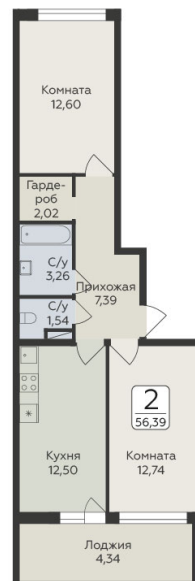

<https://www.rzv.ru/choice-flat/flat-6924803/>

г. дер. Лупполово, Ленинградская обл.,
Всеволожский район, пос. Юкковское, д.
Лупполово, ул. Центральная

№ квартиры: 222

Этаж: 6

Площадь: 56.39 кв. м.

Стоимость м2: 148 200

Стоимость: 8 356 998