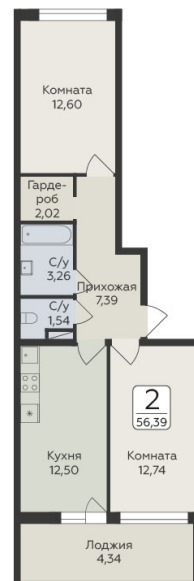

<https://www.rzv.ru/choice-flat/flat-6924803/>

г. дер. Лупполово, Ленинградская обл., д.

Лупполово, ул. Центральная

№ квартиры: 222

Этаж: 6

Площадь: 56.39 кв. м.

Стоимость м2: 148 200

Стоимость: 8 356 998

Действительно на: 06.05.2026

Расположение на этаже

Расположение на генплане