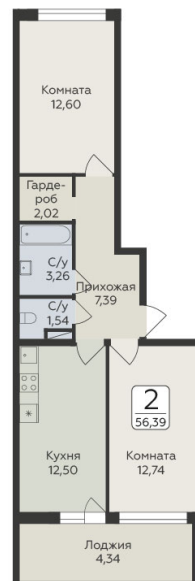

<https://www.rzv.ru/choice-flat/flat-6924802/>

г. дер. Лупполово, Ленинградская обл.,
Всеволожский район, пос. Юкковское, д.
Лупполово, ул. Центральная

№ квартиры: 206

Этаж: 4

Площадь: 56.39 кв. м.

Стоимость м2: 131 300

Стоимость: 7 404 007

Действительно на: 26.06.2026

Расположение на этаже

Расположение на генплане