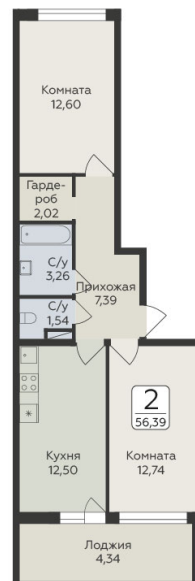

<https://www.rzv.ru/choice-flat/flat-6924802/>

г. дер. Лупполово, Ленинградская обл., д.

Лупполово, ул. Центральная

№ квартиры: 206

Этаж: 4

Площадь: 56.39 кв. м.

Стоимость м2: 129 300

Стоимость: 7 291 227

Действительно на: 06.05.2026

Расположение на этаже

Расположение на генплане