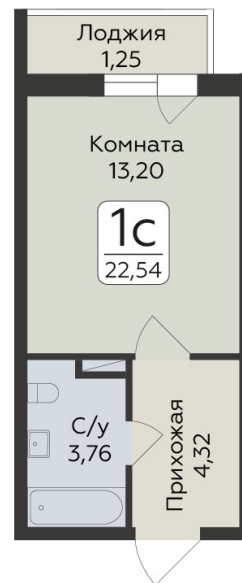

<https://www.rzv.ru/choice-flat/flat-6924756/>

г. дер. Лупполово, Ленинградская обл.,
Всеволожский район, пос. Юкковское, д.
Лупполово, ул. Центральная

№ квартиры: 364

Этаж: 6

Площадь: 22.54 кв. м.

Стоимость м2: 170 830

Стоимость: 3 850 508

Действительно на: 26.06.2026

Расположение на этаже

Расположение на генплане