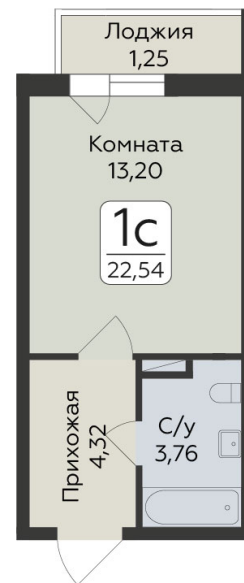

<https://www.rzv.ru/choice-flat/flat-6924752/>

г. дер. Лупполово, Ленинградская обл.,  
Всеволожский район, пос. Юкковское, д.  
Лупполово, ул. Центральная  
№ квартиры: 345  
Этаж: 4  
Площадь: 22.54 кв. м.

**Стоимость м2: 154 100**

**Стоимость: 3 473 414**

Действительно на: 26.06.2026

### Расположение на этаже

### Расположение на генплане