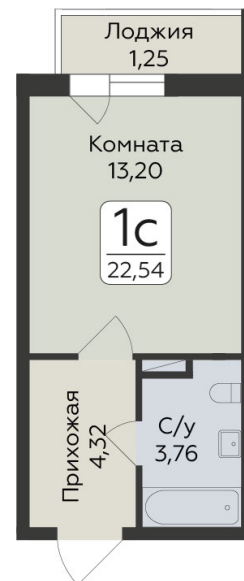

<https://www.rzv.ru/choice-flat/flat-6924752/>

г. дер. Лупполово, Ленинградская обл.,
Всеволожский район, пос. Юкковское, д.
Лупполово, ул. Центральная

№ квартиры: 345

Этаж: 4

Площадь: 22.54 кв. м.

Стоимость м2: 154 100

Стоимость: 3 473 414

Действительно на: 26.06.2026

Расположение на этаже

Расположение на генплане