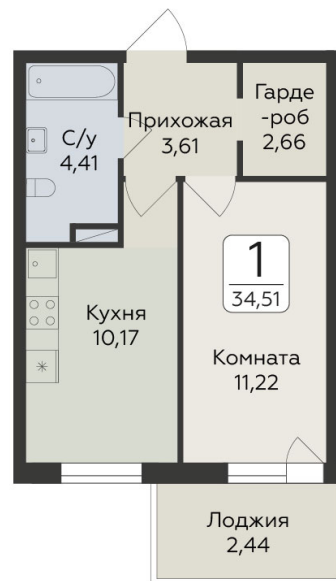

<https://www.rzv.ru/choice-flat/flat-6924729/>

г. дер. Лупполово, Ленинградская обл.,
Всеволожский район, пос. Юкковское, д.
Лупполово, ул. Центральная

№ квартиры: 293

Этаж: 6

Площадь: 34.51 кв. м.

Стоимость м2: 159 490

Стоимость: 5 504 000

Действительно на: 26.06.2026

Расположение на этаже

Расположение на генплане