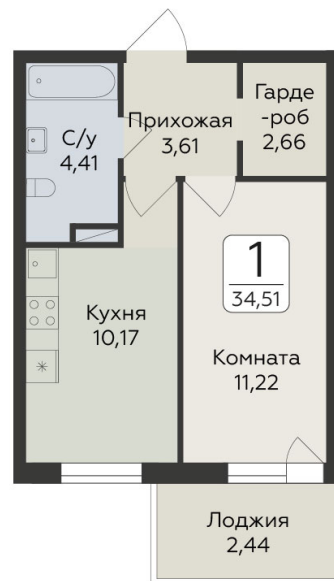

<https://www.rzv.ru/choice-flat/flat-6924728/>

г. дер. Лупполово, Ленинградская обл., д.

Лупполово, ул. Центральная

№ квартиры: 275

Этаж: 4

Площадь: 34.51 кв. м.

Стоимость м2: 140 700

Стоимость: 4 855 557

Действительно на: 06.05.2026

Расположение на этаже

Расположение на генплане