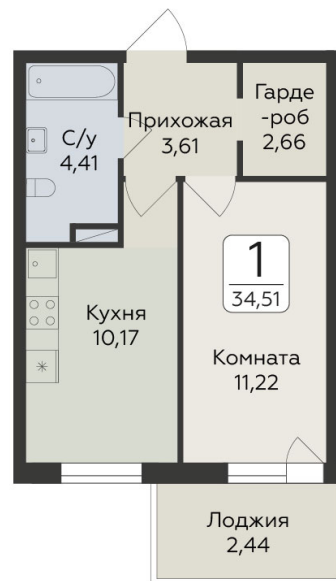

<https://www.rzv.ru/choice-flat/flat-6924728/>

г. дер. Лупполово, Ленинградская обл.,
Всеволожский район, пос. Юкковское, д.
Лупполово, ул. Центральная

№ квартиры: 275

Этаж: 4

Площадь: 34.51 кв. м.

Стоимость м2: 142 700

Стоимость: 4 924 577

Действительно на: 26.06.2026

Расположение на этаже

Расположение на генплане