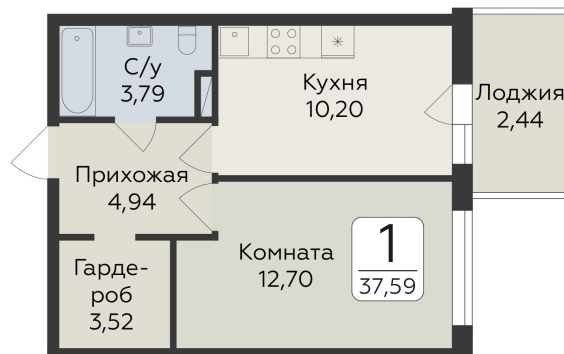

<https://www.rzv.ru/choice-flat/flat-6924687/>

г. дер. Лупполово, Ленинградская обл.,
Всеволожский район, пос. Юкковское, д.
Лупполово, ул. Центральная

№ квартиры: 97

Этаж: 8

Площадь: 37.59 кв. м.

Стоимость м2: 148 350

Стоимость: 5 576 477