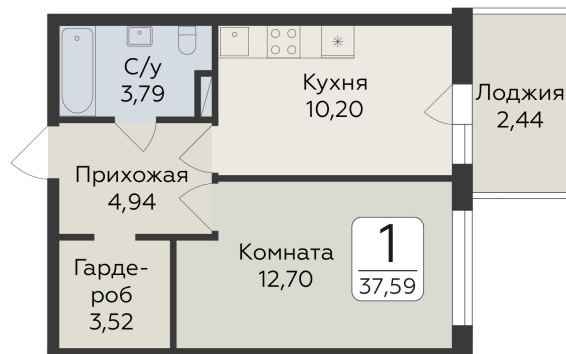

<https://www.rzv.ru/choice-flat/flat-6924687/>

г. дер. Лупполово, Ленинградская обл., д.

Лупполово, ул. Центральная

№ квартиры: 97

Этаж: 8

Площадь: 37.59 кв. м.

**Стоимость м2: 146 350**

**Стоимость: 5 501 297**

### Расположение на этаже