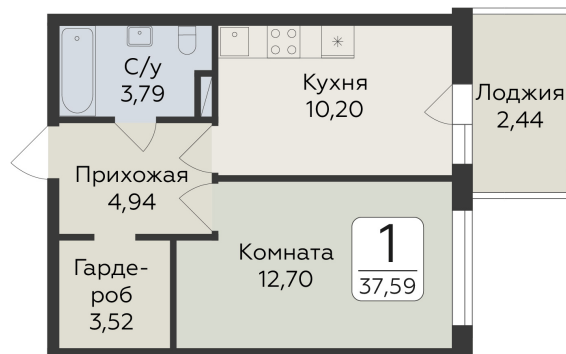

<https://www.rzv.ru/choice-flat/flat-6924686/>

г. дер. Лупполово, Ленинградская обл.,
Всеволожский район, пос. Юкковское, д.
Лупполово, ул. Центральная

№ квартиры: 85

Этаж: 6

Площадь: 37.59 кв. м.

Стоимость м2: 159 190

Стоимость: 5 983 952

Действительно на: 26.06.2026

Расположение на этаже

Расположение на генплане