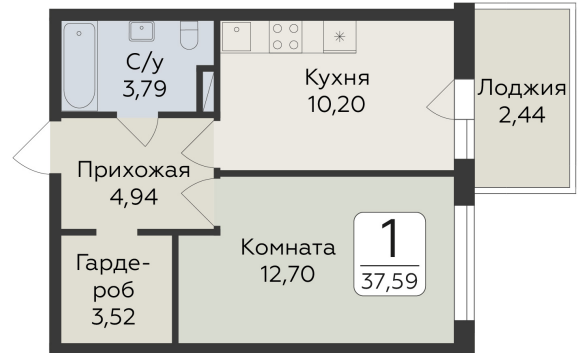

<https://www.rzv.ru/choice-flat/flat-6924686/>

г. дер. Лупполово, Ленинградская обл., д.  
Лупполово, ул. Центральная  
№ квартиры: 85  
Этаж: 6  
Площадь: 37.59 кв. м.

**Стоимость м2: 159 190**  
**Стоимость: 5 983 952**

### Расположение на этаже