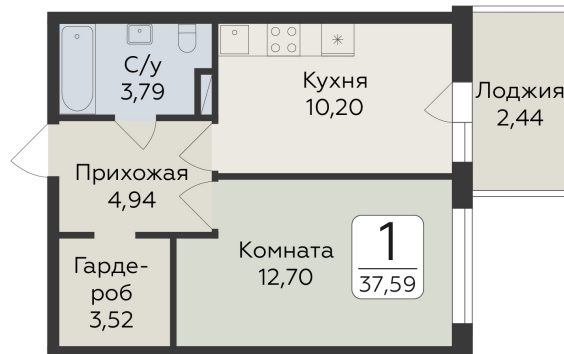

<https://www.rzv.ru/choice-flat/flat-6924685/>

г. дер. Лупполово, Ленинградская обл., д.

Лупполово, ул. Центральная

№ квартиры: 73

Этаж: 4

Площадь: 37.59 кв. м.

Стоимость м2: 140 500

Стоимость: 5 281 395

Действительно на: 06.05.2026

Расположение на этаже

Расположение на генплане