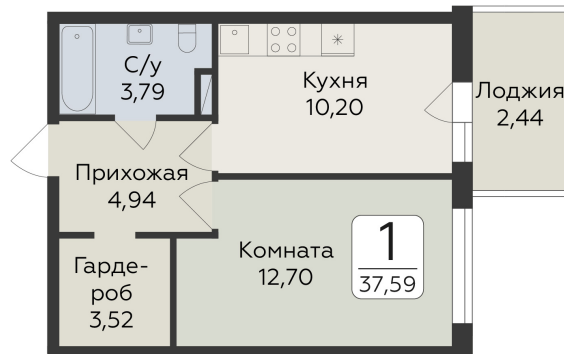

<https://www.rzv.ru/choice-flat/flat-6924685/>

г. дер. Лупполово, Ленинградская обл.,
Всеволожский район, пос. Юкковское, д.
Лупполово, ул. Центральная

№ квартиры: 73

Этаж: 4

Площадь: 37.59 кв. м.

Стоимость м2: 142 500

Стоимость: 5 356 575

Действительно на: 26.06.2026

Расположение на этаже

Расположение на генплане