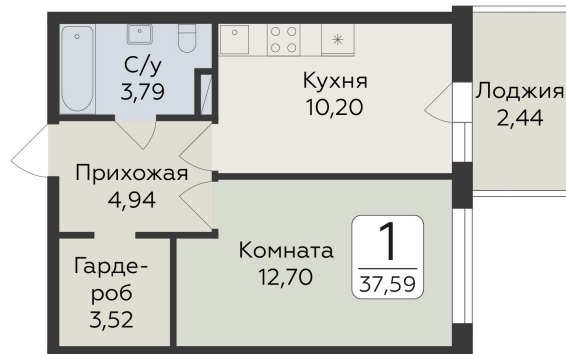

<https://www.rzv.ru/choice-flat/flat-6924685/>

г. дер. Лупполово, Ленинградская обл.,
Всеволожский район, пос. Юкковское, д.
Лупполово, ул. Центральная

№ квартиры: 73

Этаж: 4

Площадь: 37.59 кв. м.

Стоимость м2: 142 500

Стоимость: 5 356 575

Действительно на: 26.06.2026

Расположение на этаже

Расположение на генплане