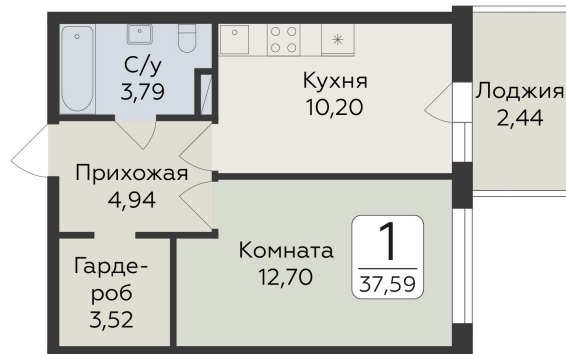

<https://www.rzv.ru/choice-flat/flat-6924684/>

г. дер. Лупполово, Ленинградская обл.,
Всеволожский район, пос. Юкковское, д.
Лупполово, ул. Центральная

№ квартиры: 61

Этаж: 2

Площадь: 37.59 кв. м.

Стоимость м2: 119 690

Стоимость: 4 499 147