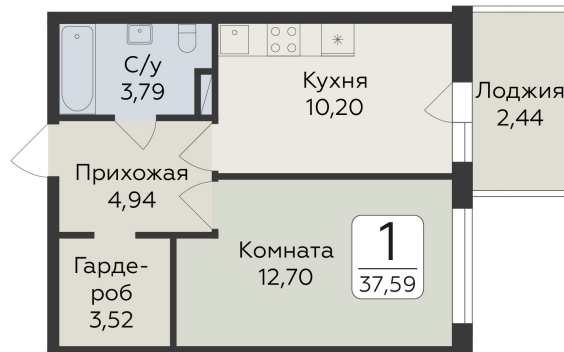

<https://www.rzv.ru/choice-flat/flat-6924684/>

г. дер. Лупполово, Ленинградская обл., д.

Лупполово, ул. Центральная

№ квартиры: 61

Этаж: 2

Площадь: 37.59 кв. м.

Стоимость м2: 119 690

Стоимость: 4 499 147

Действительно на: 06.05.2026

Расположение на этаже

Расположение на генплане