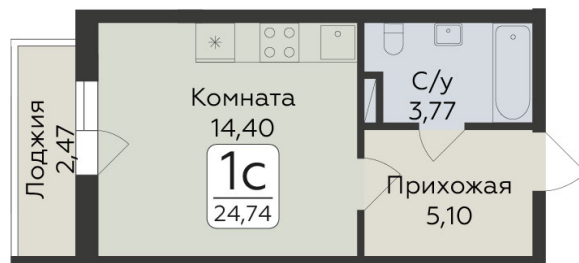

<https://www.rzv.ru/choice-flat/flat-6924672/>

г. дер. Лупполово, Ленинградская обл., д.

Лупполово, ул. Центральная

№ квартиры: 22

Этаж: 4

Площадь: 24.74 кв. м.

Стоимость м2: 149 250

Стоимость: 3 692 445

Действительно на: 06.05.2026

Расположение на этаже

Расположение на генплане