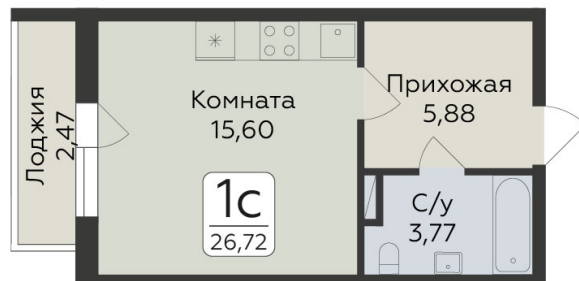

<https://www.rzv.ru/choice-flat/flat-6924669/>

г. дер. Лупполово, Ленинградская обл.,
Всеволожский район, пос. Юкковское, д.
Лупполово, ул. Центральная

№ квартиры: 21

Этаж: 4

Площадь: 26.72 кв. м.

Стоимость м2: 150 400

Стоимость: 4 018 688

Действительно на: 26.06.2026

Расположение на этаже

Расположение на генплане