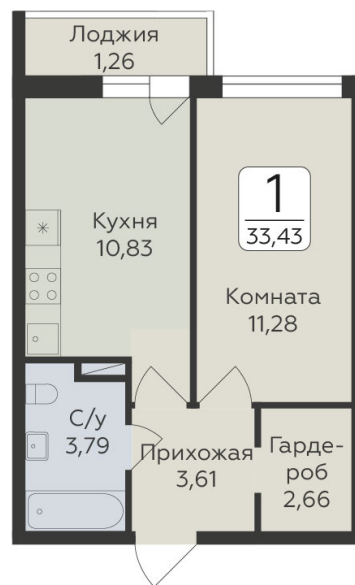

<https://www.rzv.ru/choice-flat/flat-6924664/>

г. дер. Лупполово, Ленинградская обл.,
Всеволожский район, пос. Юкковское, д.
Лупполово, ул. Центральная

№ квартиры: 170

Этаж: 8

Площадь: 33.43 кв. м.

Стоимость м2: 150 350

Стоимость: 5 026 201

Действительно на: 26.06.2026

Расположение на этаже

Расположение на генплане