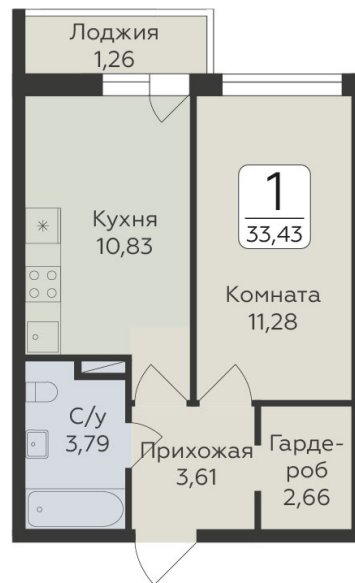

<https://www.rzv.ru/choice-flat/flat-6924663/>

г. дер. Лупполово, Ленинградская обл.,
Всеволожский район, пос. Юкковское, д.
Лупполово, ул. Центральная

№ квартиры: 154

Этаж: 6

Площадь: 33,43 кв. м.

Стоимость м2: 161 200

Стоимость: 5 388 916