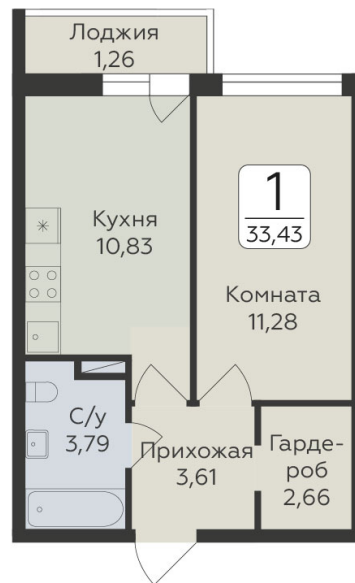

<https://www.rzv.ru/choice-flat/flat-6924663/>

г. дер. Лупполово, Ленинградская обл., д.

Лупполово, ул. Центральная

№ квартиры: 154

Этаж: 6

Площадь: 33.43 кв. м.

**Стоимость м2: 161 200**

**Стоимость: 5 388 916**

### Расположение на этаже

### Расположение на генплане