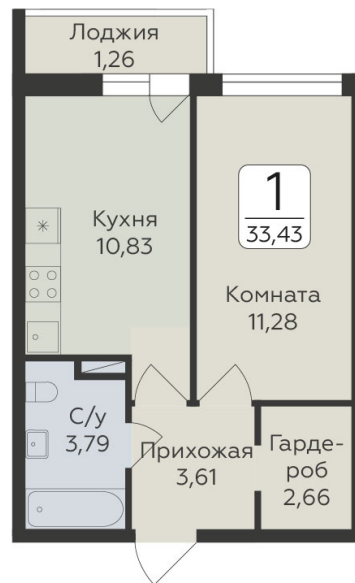

<https://www.rzv.ru/choice-flat/flat-6924662/>

г. дер. Лупполово, Ленинградская обл., д.

Лупполово, ул. Центральная

№ квартиры: 138

Этаж: 4

Площадь: 33.43 кв. м.

Стоимость м2: 142 500

Стоимость: 4 763 775

Действительно на: 06.05.2026

Расположение на этаже

Расположение на генплане