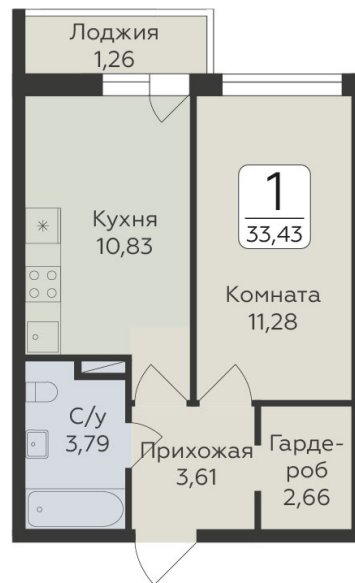

<https://www.rzv.ru/choice-flat/flat-6924662/>

г. дер. Лупполово, Ленинградская обл.,
Всеволожский район, пос. Юкковское, д.
Лупполово, ул. Центральная

№ квартиры: 138

Этаж: 4

Площадь: 33.43 кв. м.

Стоимость м2: 144 500

Стоимость: 4 830 635

Действительно на: 26.06.2026

Расположение на этаже

Расположение на генплане