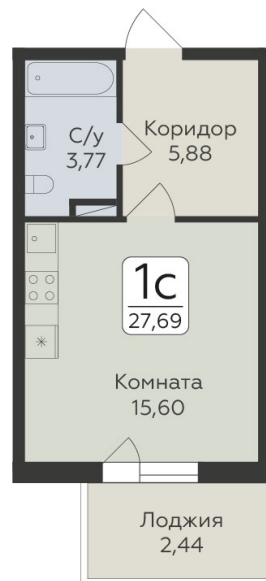

<https://www.rzv.ru/choice-flat/flat-6924652/>

г. дер. Лупполово, Ленинградская обл.,
Всеволожский район, пос. Юкковское, д.
Лупполово, ул. Центральная

№ квартиры: 165

Этаж: 8

Площадь: 27.69 кв. м.

Стоимость м2: 154 709

Стоимость: 4 283 892

Действительно на: 26.06.2026

Расположение на этаже

Расположение на генплане