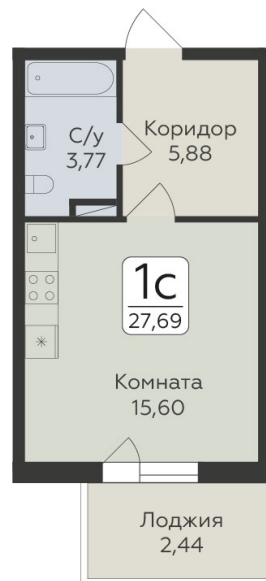

<https://www.rzv.ru/choice-flat/flat-6924651/>

г. дер. Лупполово, Ленинградская обл.,
Всеволожский район, пос. Юкковское, д.
Лупполово, ул. Центральная

№ квартиры: 149

Этаж: 6

Площадь: 27.69 кв. м.

Стоимость м2: 165 560

Стоимость: 4 584 356

Действительно на: 26.06.2026

Расположение на этаже

Расположение на генплане