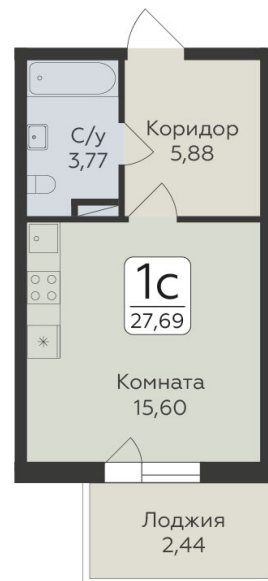

<https://www.rzv.ru/choice-flat/flat-6924651/>

г. дер. Лупполово, Ленинградская обл., д.

Лупполово, ул. Центральная

№ квартиры: 149

Этаж: 6

Площадь: 27.69 кв. м.

Стоимость м2: 165 560

Стоимость: 4 584 356

Действительно на: 06.05.2026

Расположение на этаже

Расположение на генплане