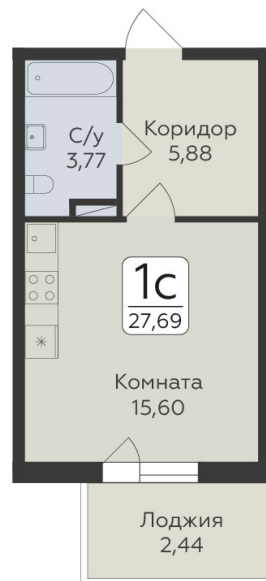

<https://www.rzv.ru/choice-flat/flat-6924649/>

г. дер. Лупполово, Ленинградская обл., д.
Лупполово, ул. Центральная
№ квартиры: 117
Этаж: 2
Площадь: 27.69 кв. м.

Стоимость м2: 124 400

Стоимость: 3 444 636

Действительно на: 06.05.2026

Расположение на этаже

Расположение на генплане