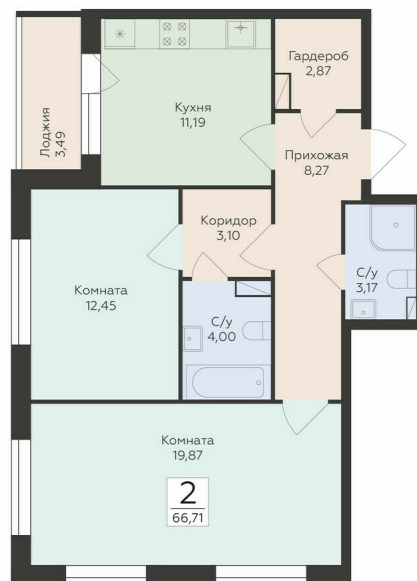

<https://www.rzv.ru/choice-flat/flat-6924633/>

г. Воронеж, Воронеж, ул. Чапаева, 68а

№ квартиры: 18

Этаж: 6

Площадь: 66.71 кв. м.

Стоимость м2: 161 500

Стоимость: 10 773 665

Действительно на: 06.05.2026

Расположение на этаже

Расположение на генплане