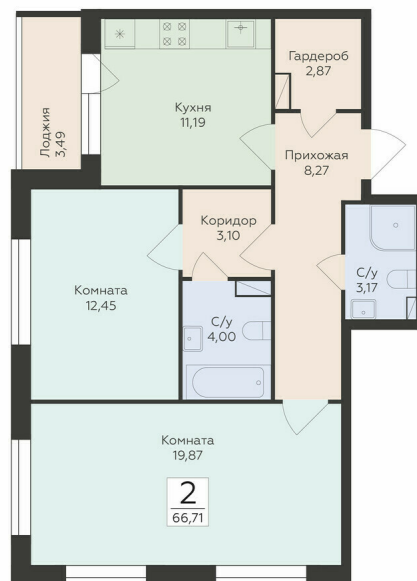

<https://www.rzv.ru/choice-flat/flat-6924633/>

г. Воронеж, Воронеж, ул. Чапаева, 68а

№ квартиры: 18

Этаж: 6

Площадь: 66.71 кв. м.

**Стоимость м2: 163 050**

**Стоимость: 10 877 066**

Действительно на: 26.06.2026

### Расположение на этаже

### Расположение на генплане