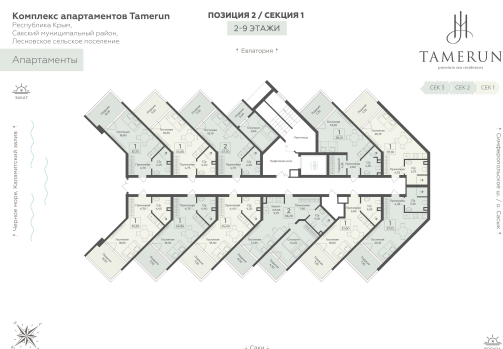

<https://www.rzv.ru/choice-flat/flat-6924561/>

г. Саки, Саки, ул. Набережная / ш.

Симферопольское

№ апартаментов: 437

Этаж: 4

Площадь: 34.85 кв. м.

**Стоимость м2: 337 350**

**Стоимость: 11 756 648**

### Расположение на этаже

### Расположение на генплане